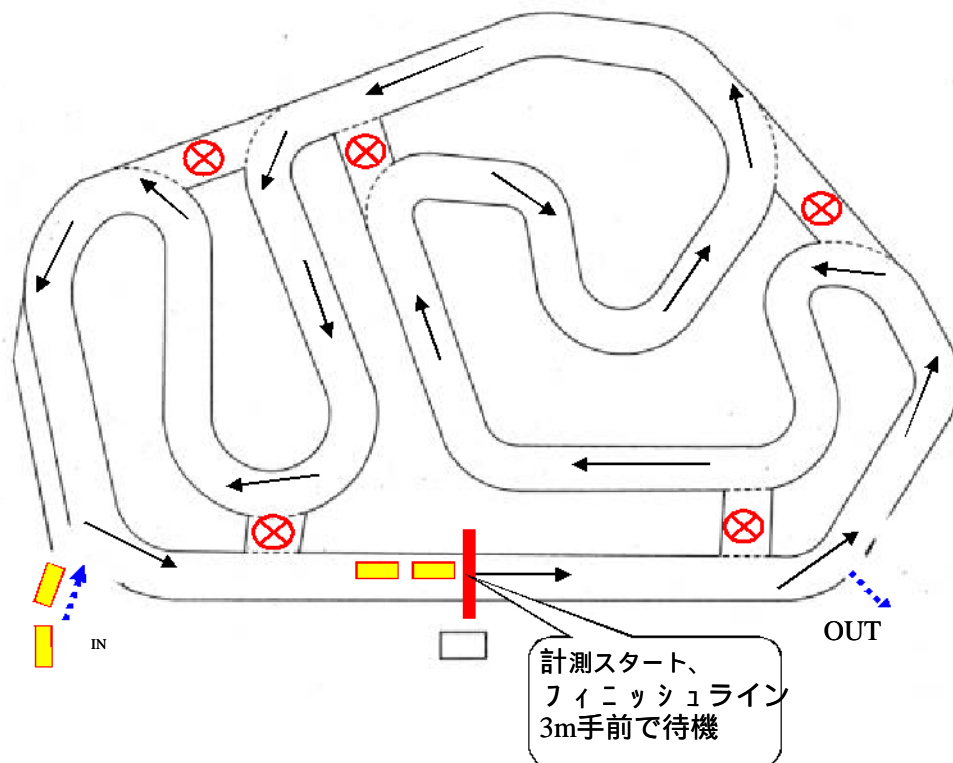

走行コース

(午前) 右回り (時計回り)

(午後) 左回り (反時計回り)

⊗ 走行禁止 (パイロンを置きます)