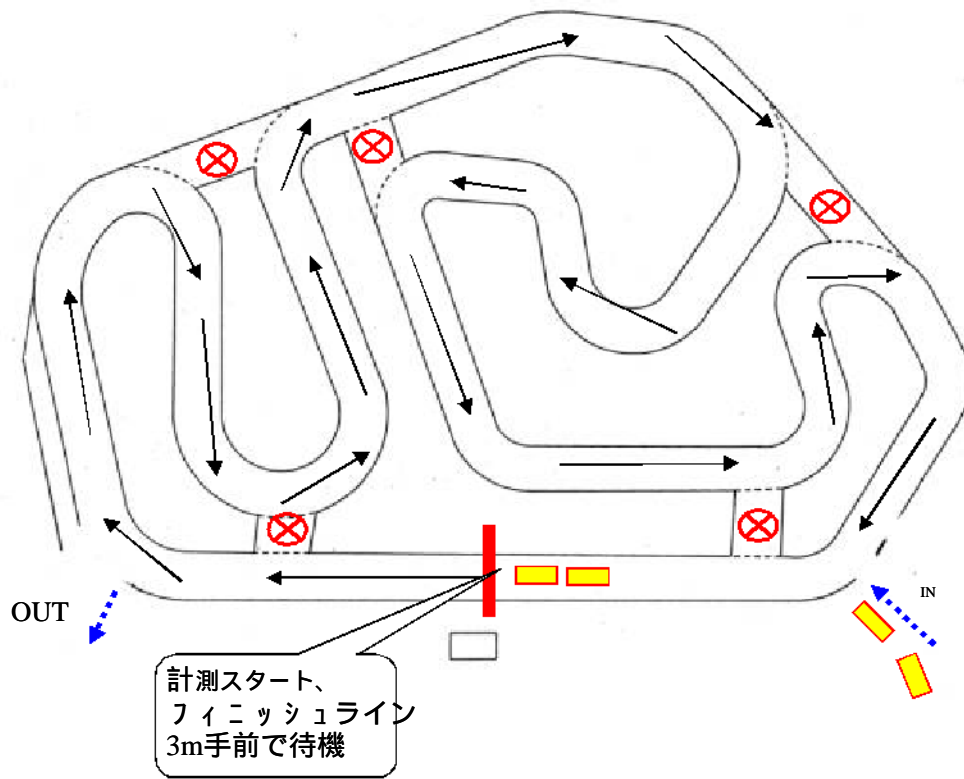

走行コース

(午前) 右回り (時計回り)

(午後) 左回り (反時計回り)

⊗ 走行禁止 (パイロンを置きます)